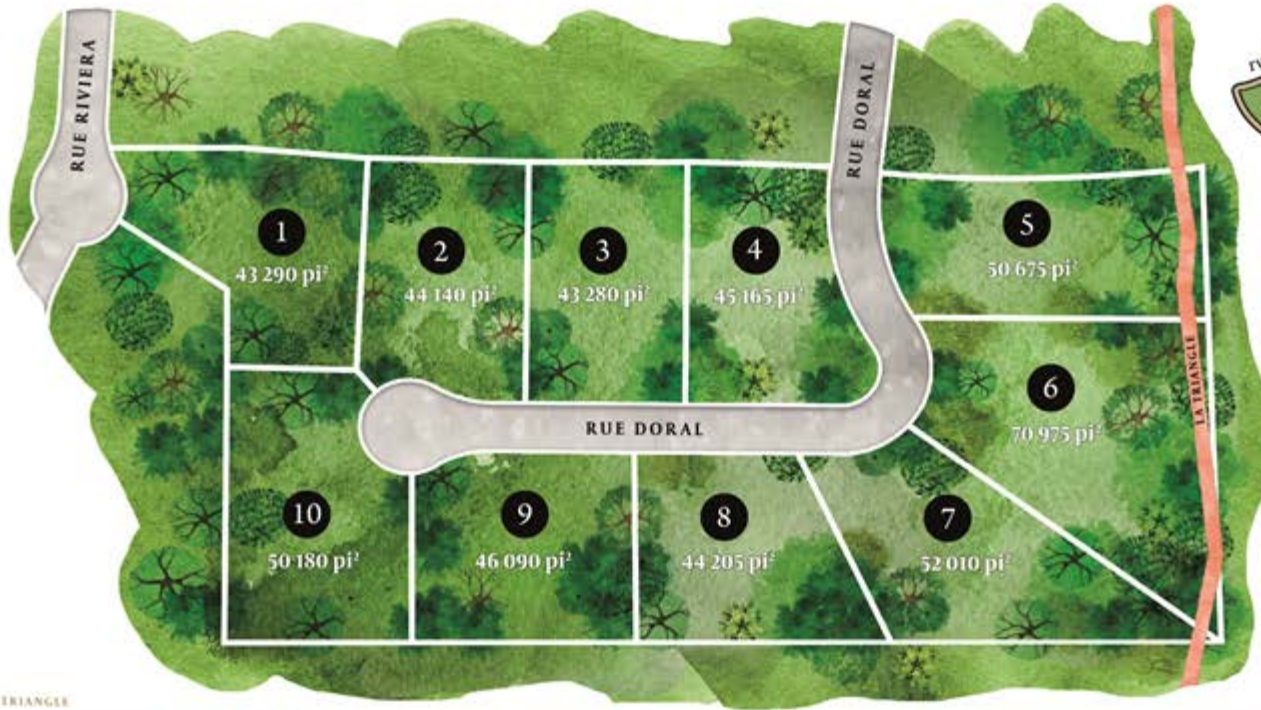

LE BALMORAL

MORIN HEIGHTS

  SENTIER DE SKI DE FOND • LA TRIANGLE

Invesco
HABITATION

514 560-6872