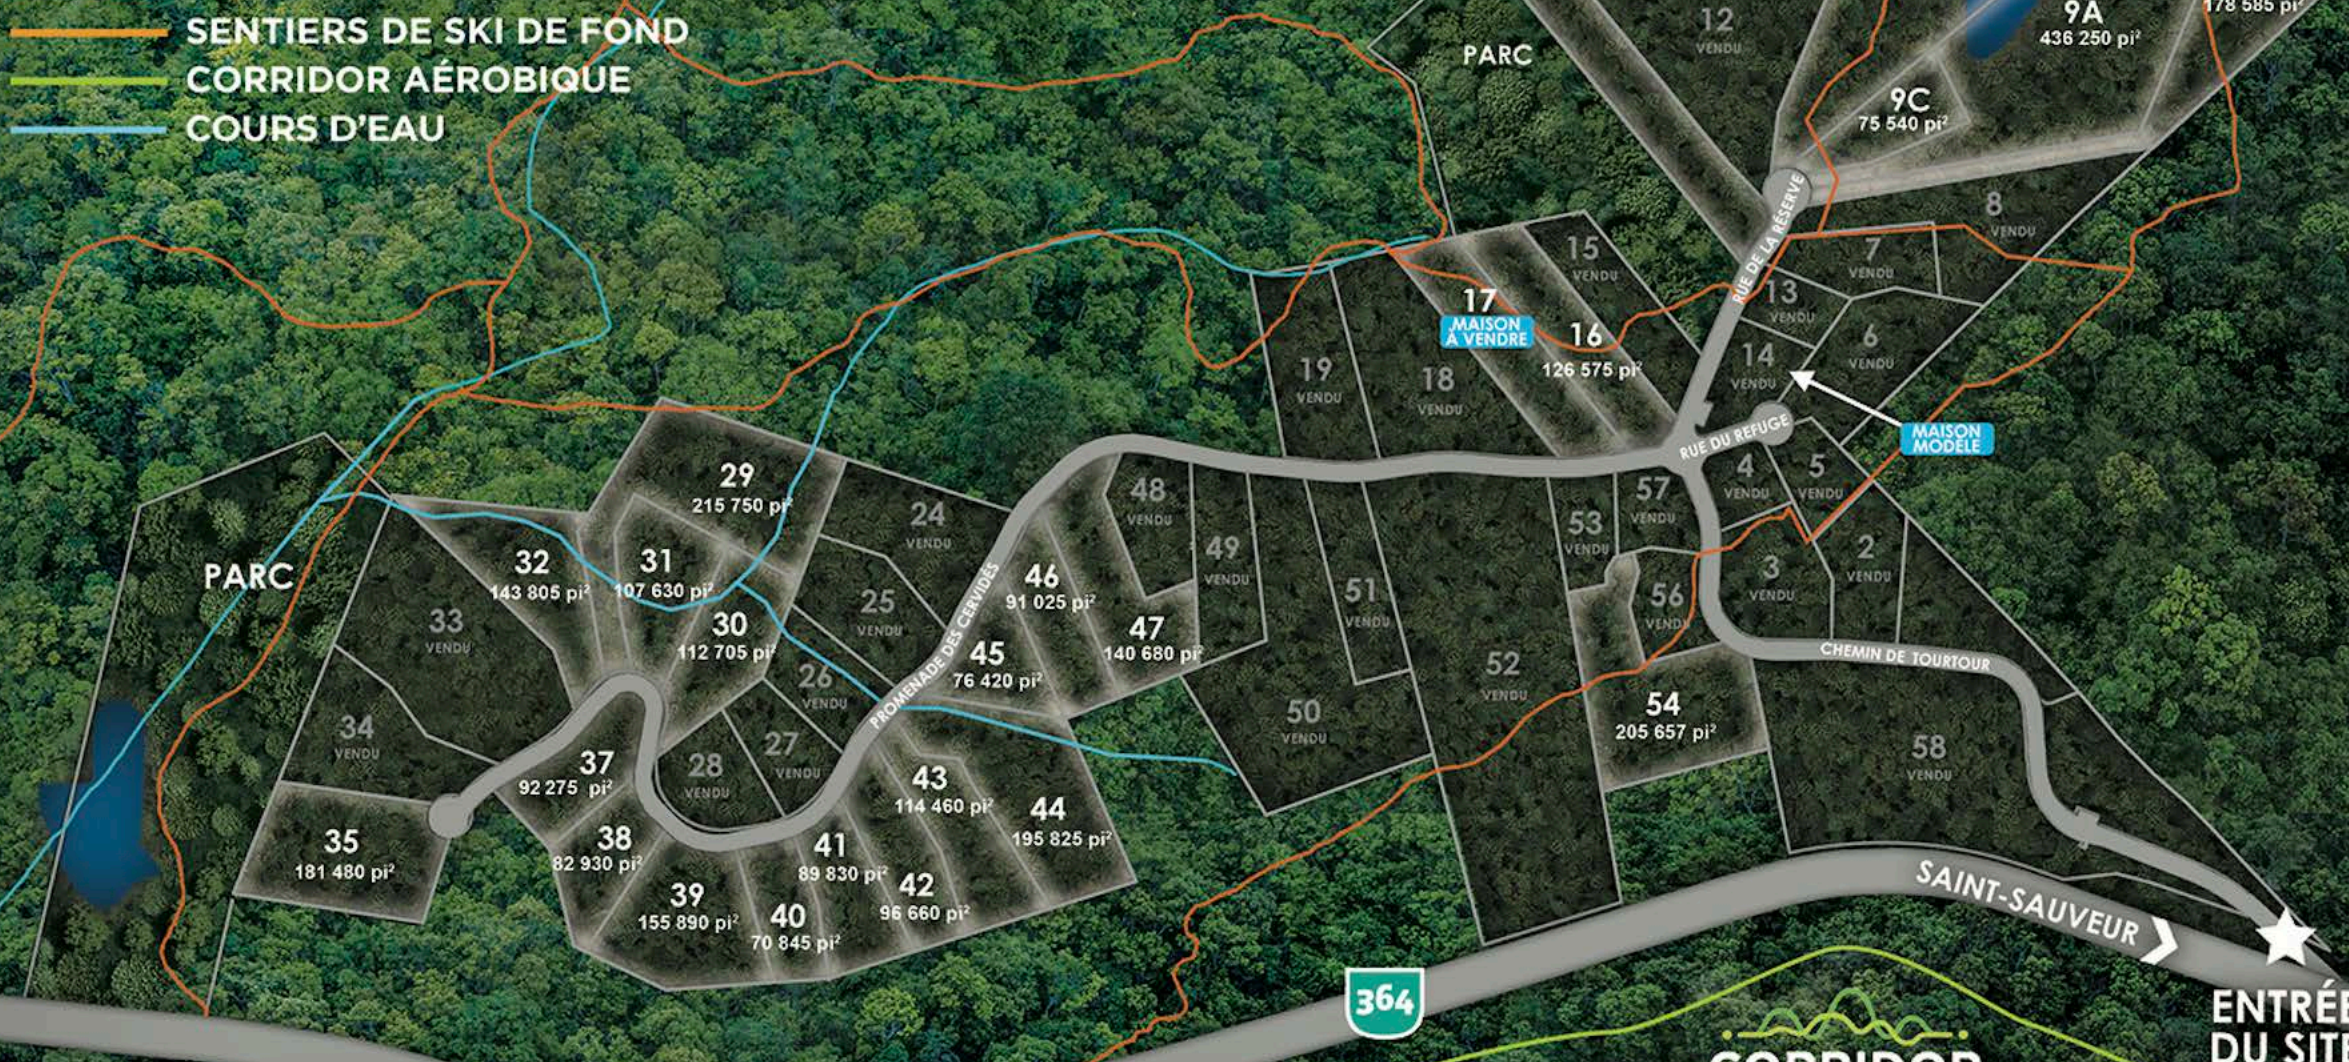

LA RÉSERVE
MORIN-HEIGHTS

LAC FRANC

- SENTIERS DE SKI DE FOND
- CORRIDOR AÉROBIQUE
- COURS D'EAU

CORRIDOR
aérobique
58 KM DE SENTIERS

ENTRÉE DU SITE